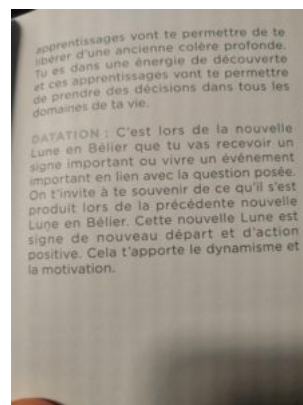

# Résultats du tirage de la pleine lune du 19 décembre 2021

Et voici le message que cette pleine Lune d'hiver a à vous révéler !! Cliquez sur les images pour les agrandir.

Si vous avez choisi le 1 : Nouvelle Lune en Bélier

Lune\_Belier1

Lune\_Belier2

Lune\_Belier3

Lune\_Belier4

Si vous avez choisi la 2 : Pleine Lune en Poissons

Pleine\_Lune\_Poisson1

Pleine\_Lune\_Poisson2

Pleine\_Lune\_Poisson3