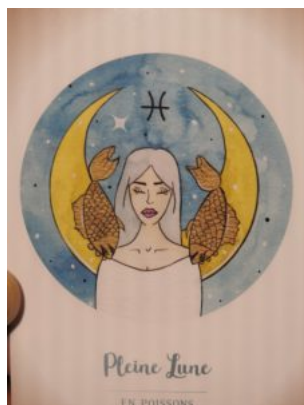

# Résultats du tirage de la pleine lune du 19 décembre 2021

Et voici le message que cette pleine Lune d'hiver a à vous révéler !! Cliquez sur les images pour les agrandir.

Si vous avez choisi le 1 : Nouvelle Lune en Bélier

Lune\_Belier1

Lune\_Belier2

Lune\_Belier3

Lune\_Belier4

Si vous avez choisi la 2 : Pleine Lune en Poissons

Pleine\_Lune\_Poisson1

Pleine\_Lune\_Poisson2

Pleine\_Lune\_Poisson3

Pleine\_Lune\_Poisson4